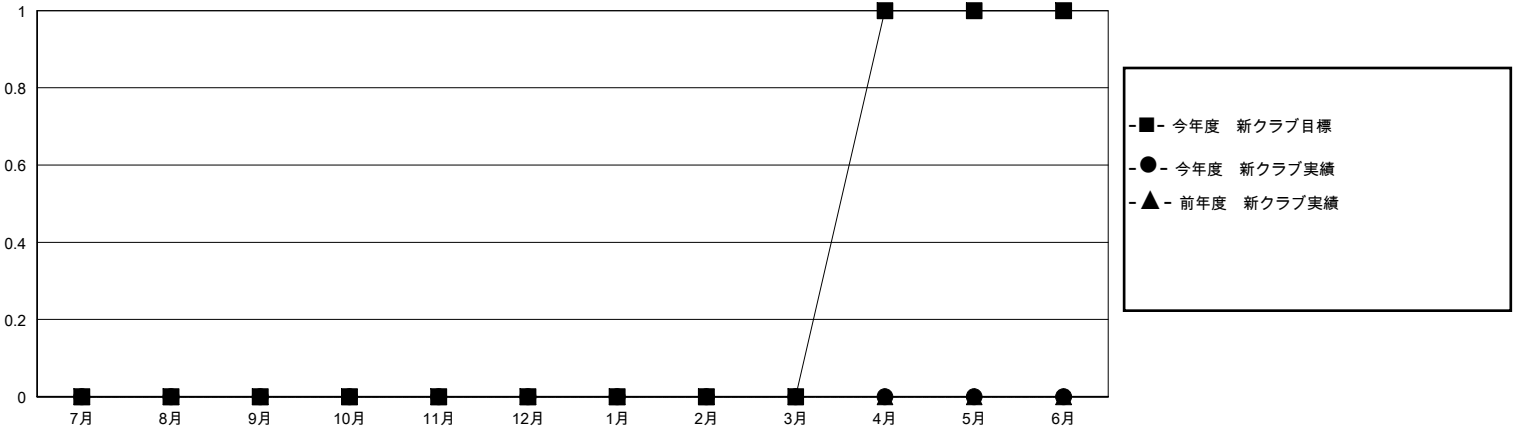

MONTHLY MEMBERSHIP PROGRESS REPORT

District 333 C

Results as of: 2/29/2024

GMT:

地域 JAPAN

GMT会則地域

クラブ				名			
結果: 2023-2024				結果: 2023-2024			
四半期	新クラブ目標	新クラブ	解散クラブ	四半期	会員純増目標	会員増強実績	退会者(転籍を含む)実際
7月/8月/9月	0	0	0	7月/8月/9月	55	86	38
10月/11月/12月	0	0	0	10月/11月/12月	55	34	47
1月/2月/3月	0	0	0	1月/2月/3月	55	43	16
4月/5月/6月	1	0	0	4月/5月/6月	55	0	0

新クラブ目標及び実績累計

会員目標及び実績累計

解散クラブ: 0	55 CLUBS OF 105 一名以上の新会員を登録	男女別
退会者		男性 2,098 (77.33%)
物故会員 12		女性 615 (22.67%)
クラブ解散 0	会員累計データを見るには、ここをクリック	世帯主/家族会員合計 615
その他 89		国際会費半額の家族会員 341
合計 101		