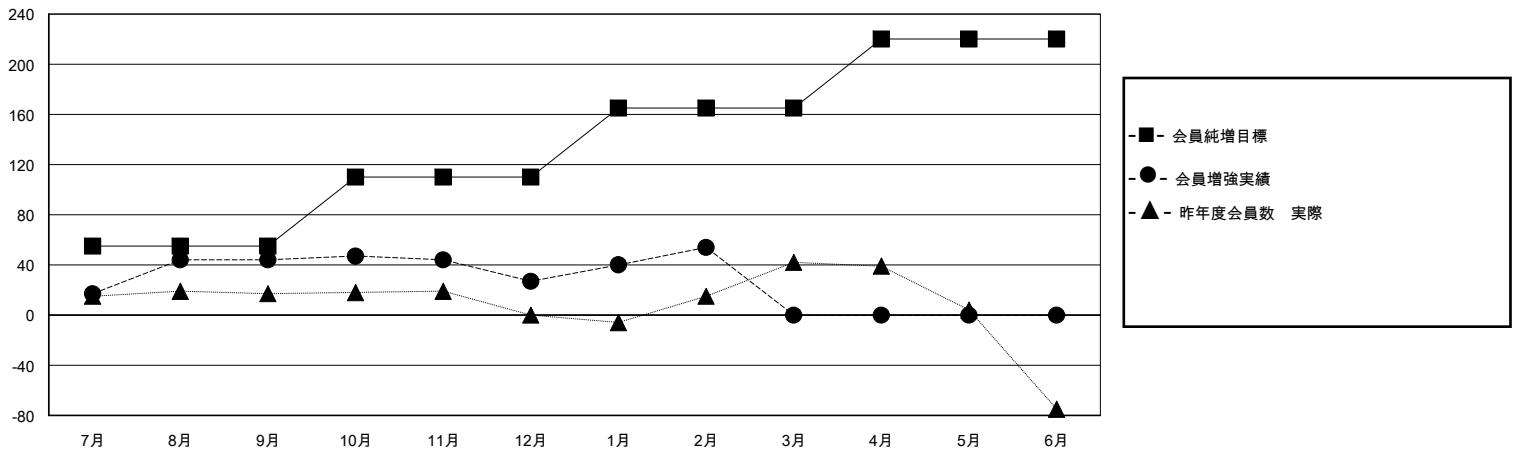

MONTHLY MEMBERSHIP PROGRESS REPORT

District 333 C

Results as of: 2/29/2024

GMT:

地域 JAPAN

GMT会則地域

クラブ				名			
結果: 2023-2024				結果: 2023-2024			
四半期	新クラブ目標	新クラブ	解散クラブ	四半期	会員純増目標	会員増強実績	退会者(転籍を含む)実際
7月/8月/9月	0	0	0	7月/8月/9月	55	86	38
10月/11月/12月	0	0	0	10月/11月/12月	55	34	47
1月/2月/3月	0	0	0	1月/2月/3月	55	43	16
4月/5月/6月	1	0	0	4月/5月/6月	55	0	0

新クラブ目標及び実績累計

会員目標及び実績累計

解散クラブ: 0	55 CLUBS OF 105 一名以上の新会員を登録	男女別
退会者		男性 2,098 (77.33%)
物故会員 12		女性 615 (22.67%)
クラブ解散 0	会員累計データを見るには、ここをクリック	世帯主/家族会員合計 615
その他 89		国際会費半額の家族会員 341
合計 101		